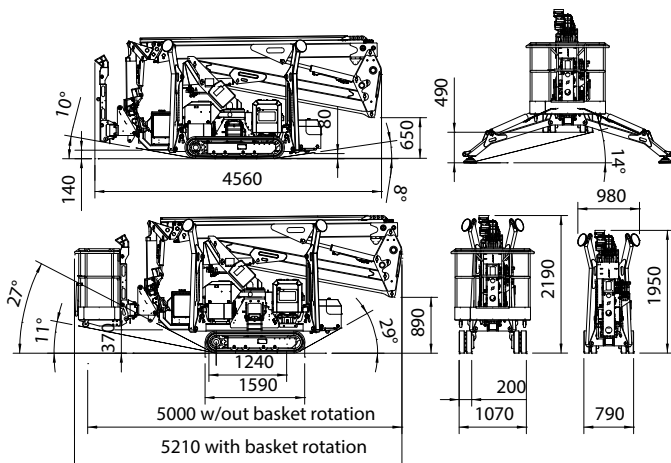

modello SPIDER 18.90

17,60

15,60

9,20

5,00

1.3 x 0.70 x 1.10

200 KG

360°

70°+70°

Articolato e Jib

3,00 x 3,65

16°

2,40 Ton

DIESEL/220V

RAGNI

CENTRO PRENOTAZIONI
0421 290573