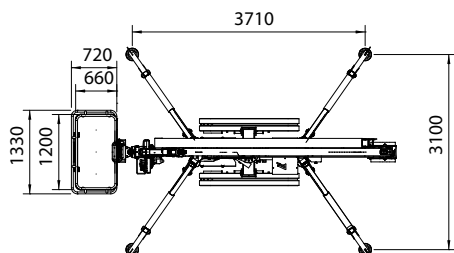

modello SPIDER 18.90

17,60

15,60

9,20

5,00

1.3 x 0.70 x 1.10

200 KG

360°

70°+70°

Articolato e Jib

3,00 x 3,65

16°

2,40 Ton

DIESEL/220V

RAGNI

CENTRO PRENOTAZIONI
0421 290573