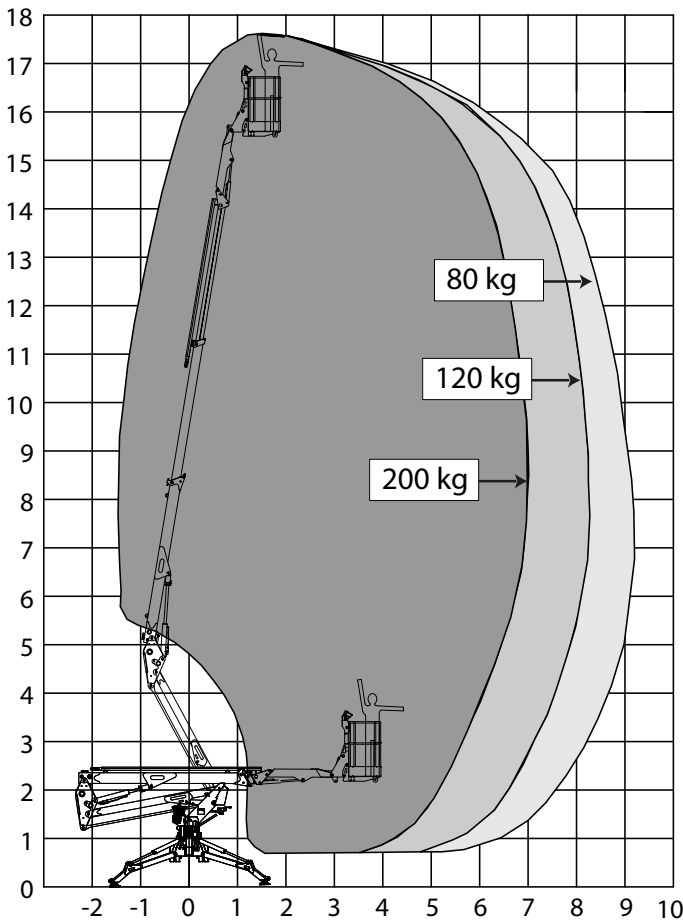

modello SPIDER 18.90

17,60

15,60

9,20

5,00

1.3 x 0.70 x 1.10

200 KG

360°

70°+70°

Articolato e Jib

3,00 x 3,65

16°

2,40 Ton

DIESEL/220V

RAGNI

CENTRO PRENOTAZIONI
0421 290573